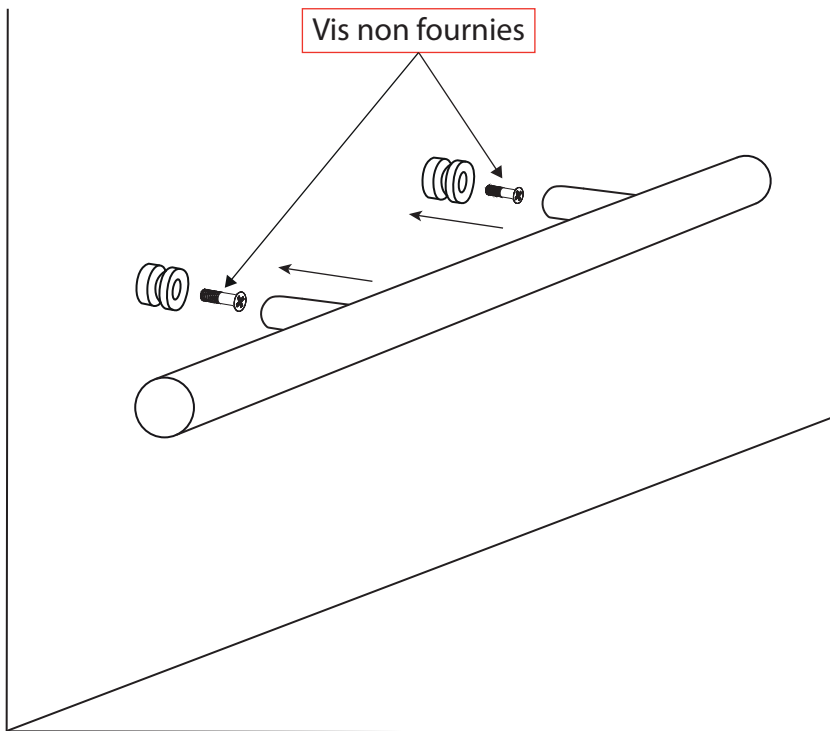

Paroi Cabine

Références :	DIAMÈTRE : 43 MM
H-KA-001	
H-KA-002	
H-KA-003	

 ANEP SA 4 BIS, RUE DE PARIS 94470 BOISSY-SAINT-LÉGER - FRANCE ☎ 01 45 69 28 00 📠 01 45 69 75 45 - Internet : www.anepstore.com		Montage MAINS COURANTES ANEP
Qualité :	Date : 02/12/20	
Dessin : DDP	Modif: 00	
Plan N° : 1	Format : A4	
Vérifié :	Page: 1/1	