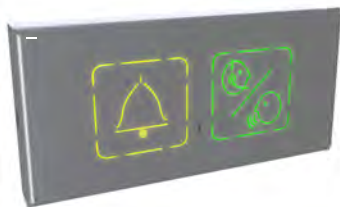

## VOYANTS JAUNE/ VERT EN CABINE

Voyant Jaune

Voyant Vert

NOUVEAU!

### + PICTO APPLIQUE MICRO INTÉGRÉ

Micro

LONGUEUR 94 MM / HAUTEUR 45 MM / PROFONDEUR 11 MM