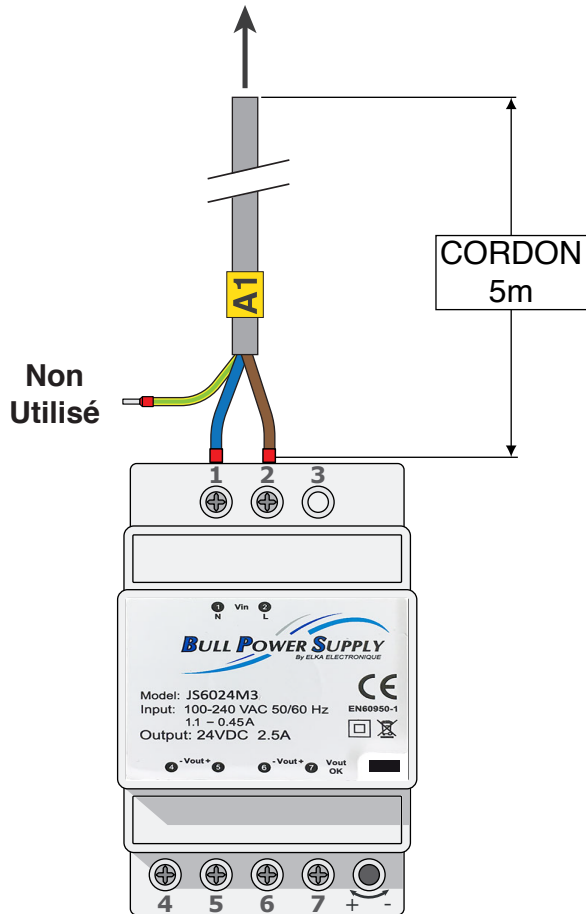

Vers secteur
240Vac

ALIM 24V-60W

ANEP J-DA-003

IMPORTANT : Les équipements électriques et électroniques doivent être obligatoirement recyclés suivant la Directive n°2012/19/UE du 04/07/12 relative aux déchets d'équipements électriques et électroniques (DEEE).