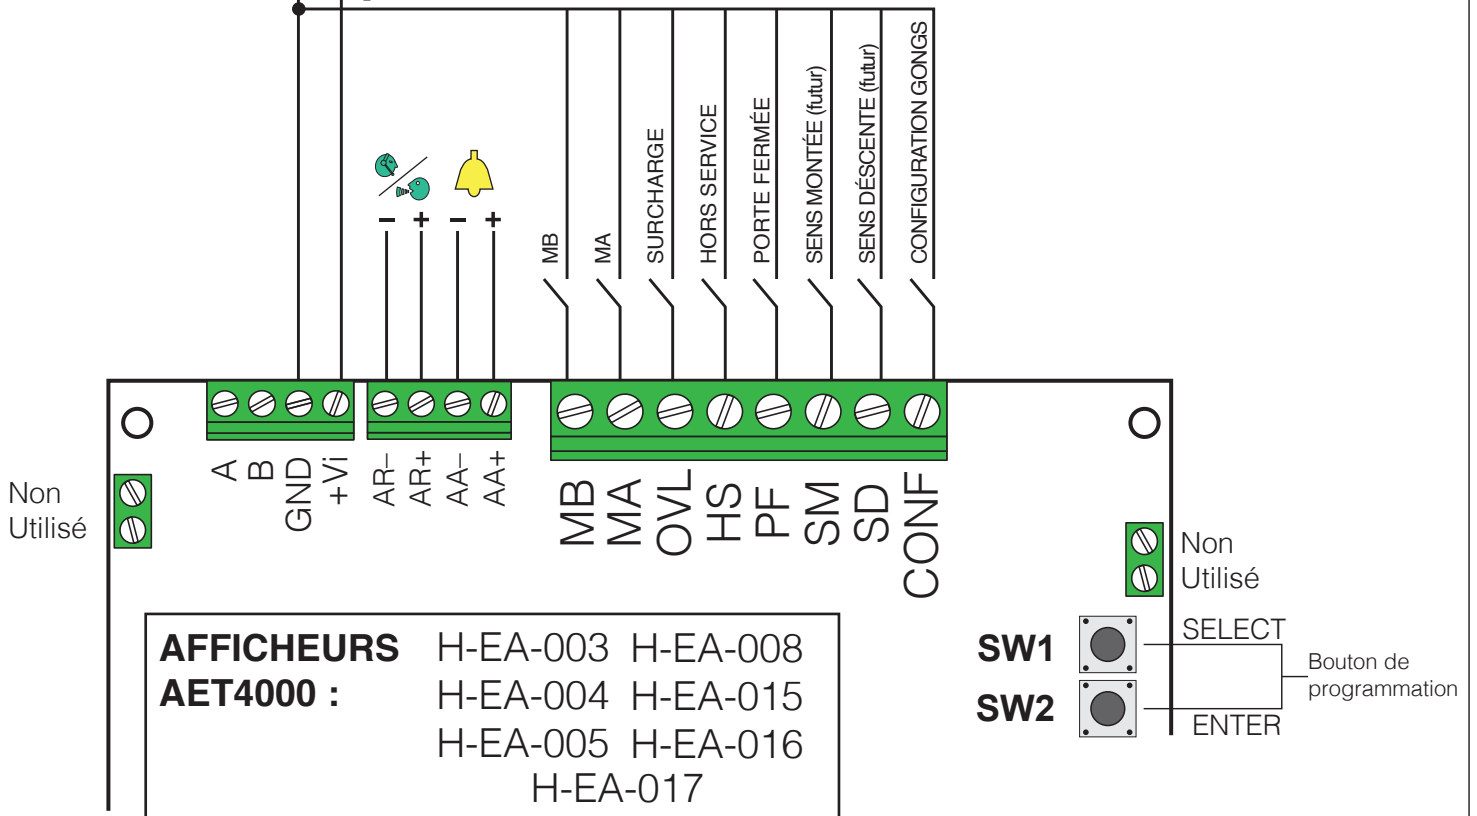

Vers secteur
240Vac

ALIM 24V-60W

ANEP J-DA-003

IMPORTANT : Les équipements électriques et électroniques doivent être obligatoirement recyclés suivant la Directive n°2012/19/UE du 04/07/12 relative aux déchets d'équipements électriques et électroniques (DEEE).