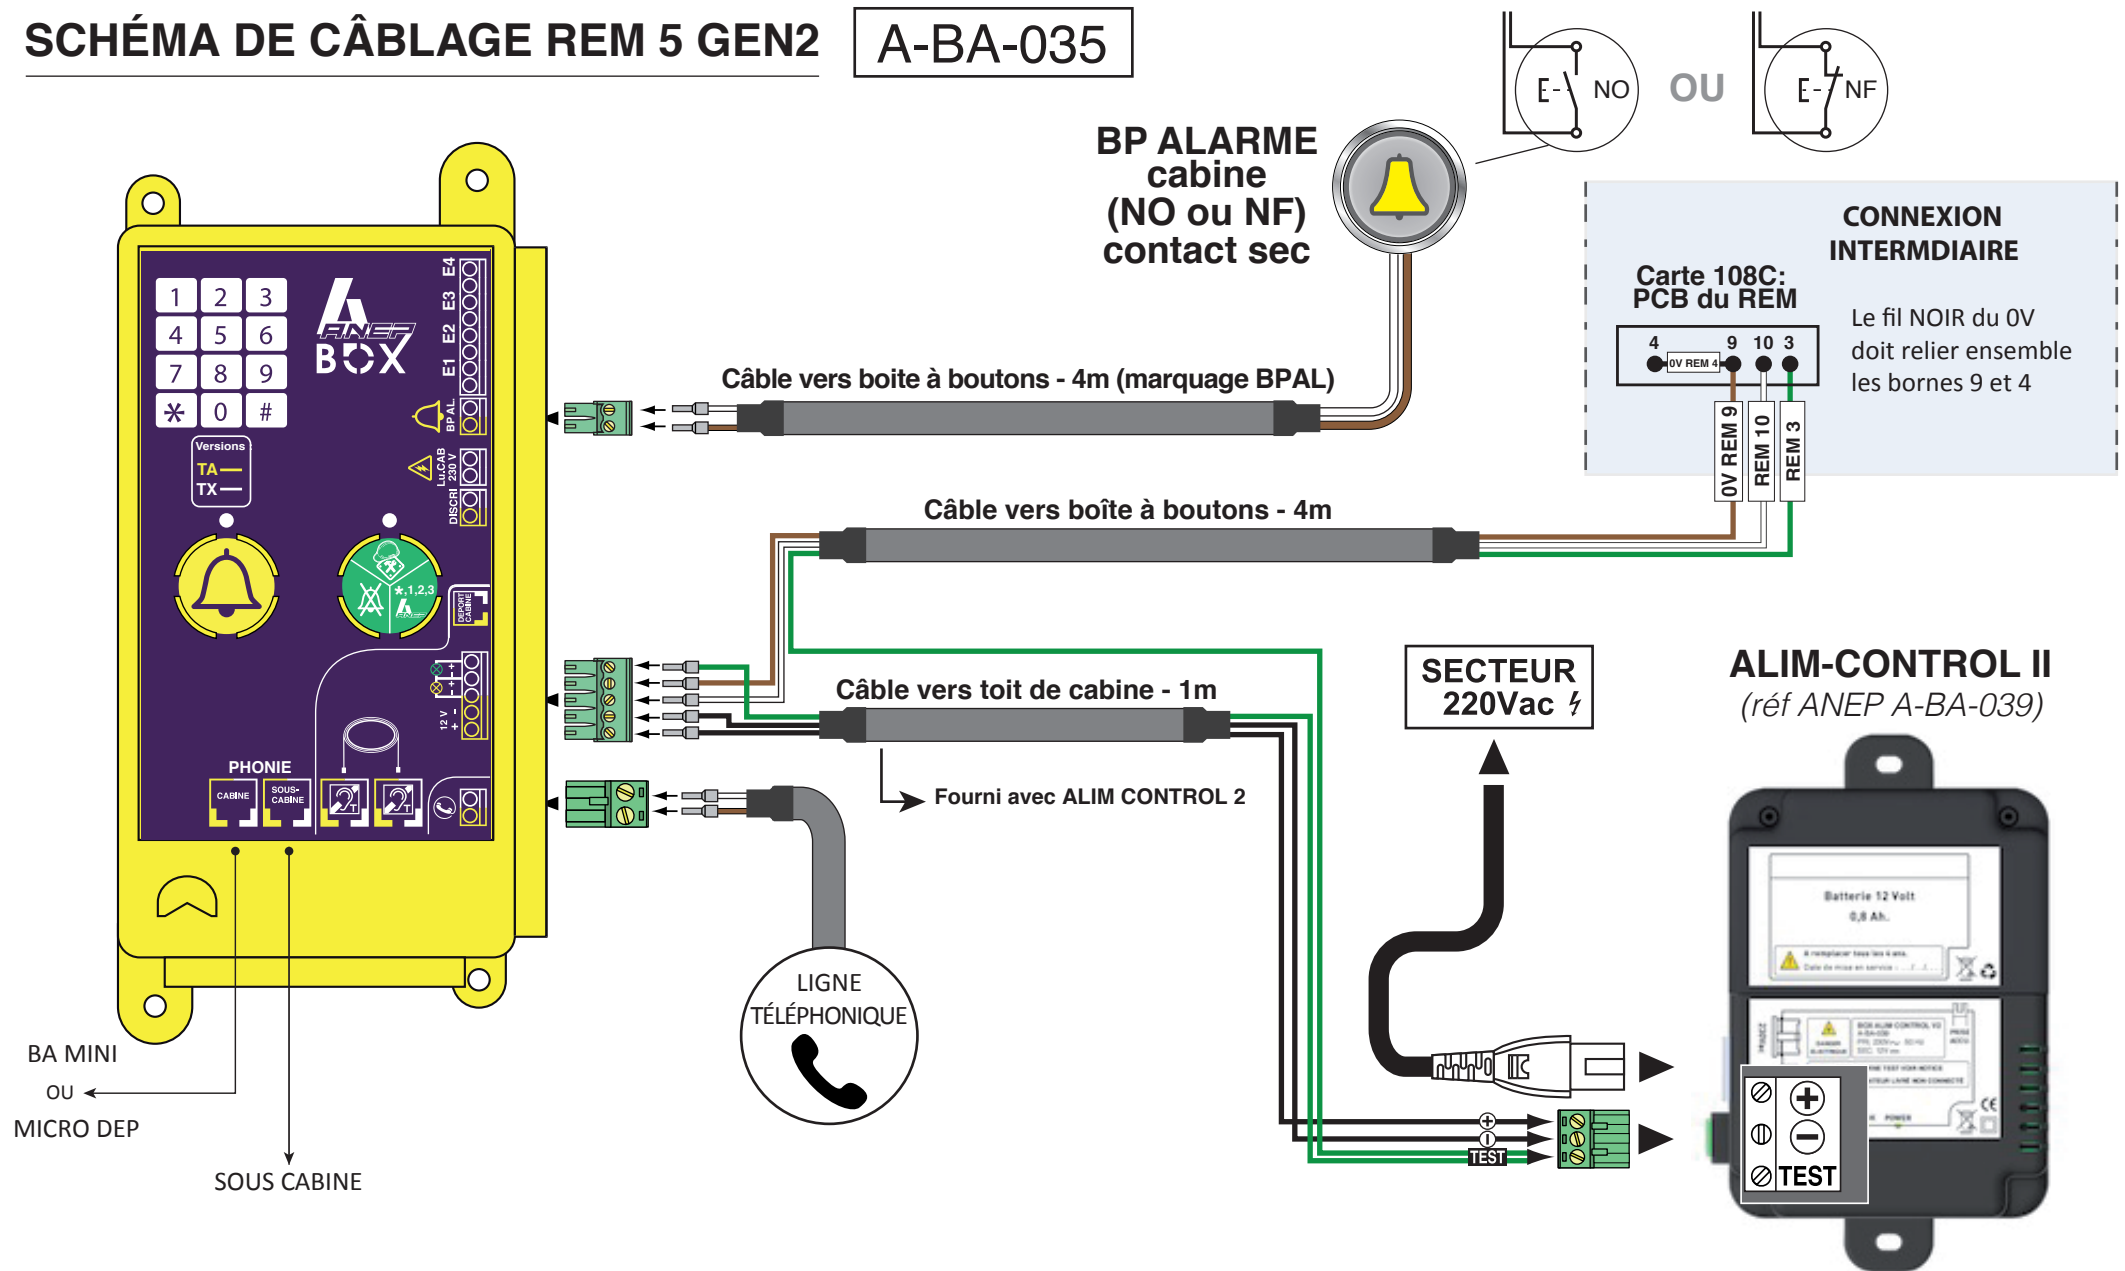

SCHÉMA DE CÂBLAGE REM 5 GEN2

A-BA-035

Les équipements électriques doivent être obligatoirement recyclés suivant la Directive n°2012/19/UE du 04/07/12 relative aux déchets d'équipements électriques et électroniques (DEEE)

KIT REM 5 GEN2
(anep ref: A-BA-035)

SM_ANEP_KIT_REM5-GEN2_10-01-21

SCHÉMA DE CÂBLAGE REM 5 GEN2

A-BA-035

Les équipements électriques doivent être obligatoirement recyclés suivant la Directive n°2012/19/UE du 04/07/12 relative aux déchets d'équipements électriques et électroniques (DEEE)