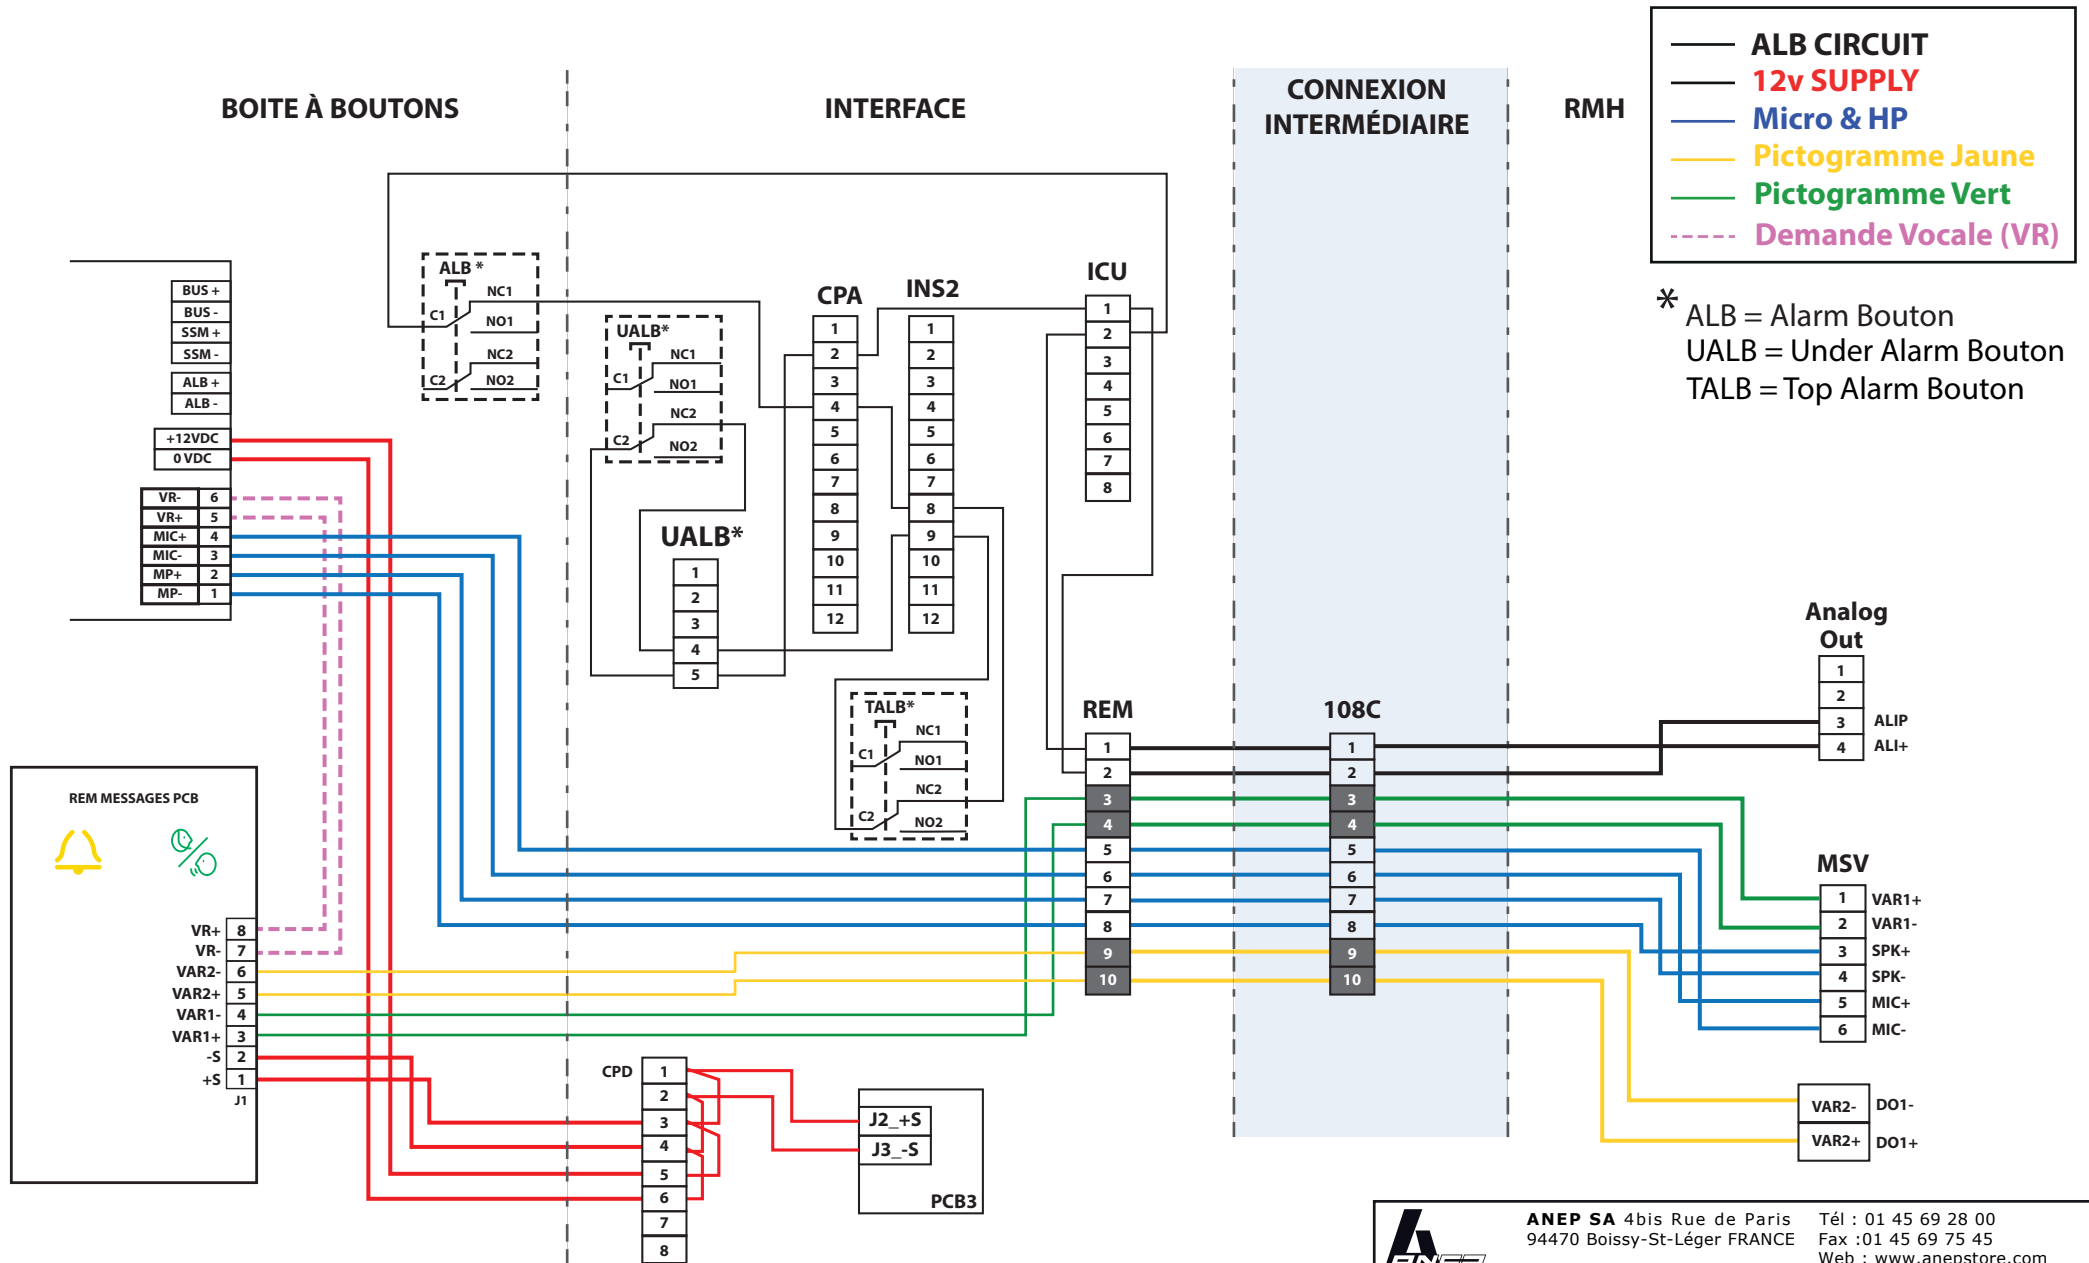

SCHÉMA DE CÂBLAGE REM 5 GEN2

A-BA-035

Les équipements électriques doivent être obligatoirement recyclés suivant la Directive n°2012/19/UE du 04/07/12 relative aux déchets d'équipements électriques et électroniques (DEEE)

KIT REM 5 GEN2
(anep ref: A-BA-035)

SM_ANEP_KIT_REM5-GEN2_10-01-21

SCHÉMA DE CÂBLAGE REM 5 GEN2

A-BA-035

Les équipements électriques doivent être obligatoirement recyclés suivant la Directive n°2012/19/UE du 04/07/12 relative aux déchets d'équipements électriques et électroniques (DEEE)